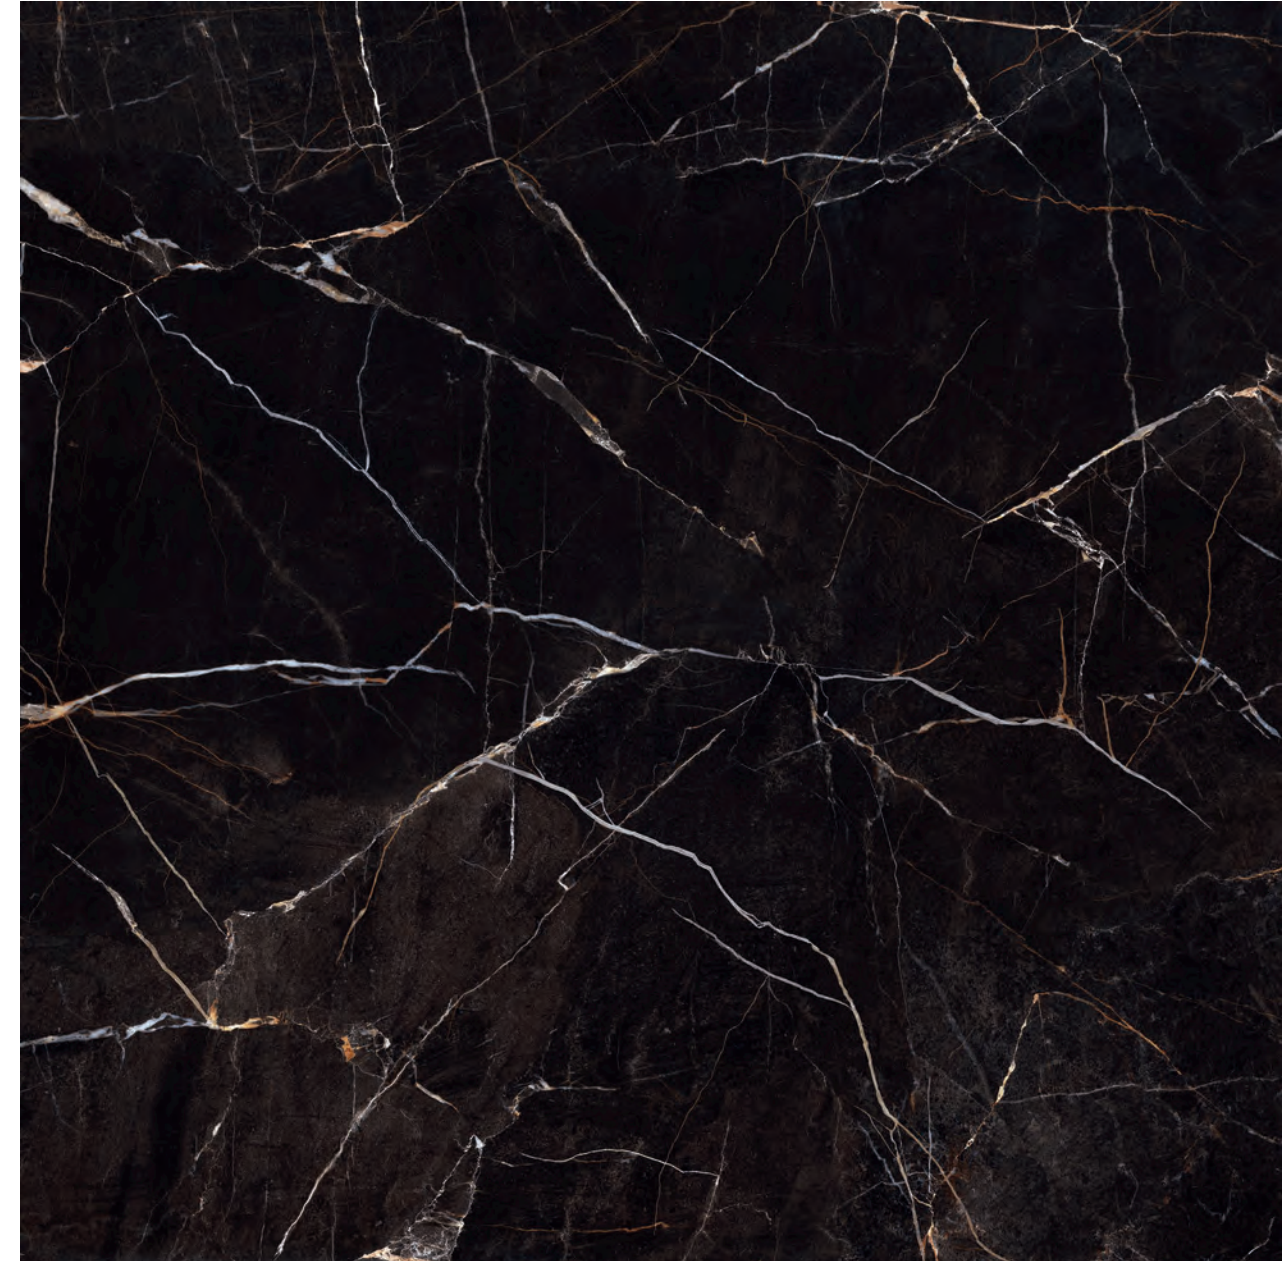

Mussah

PORCELAIN
MARBLE COLLECTION

Saint Laurent es un mármol negro que luce un bonito fondo cristalino con finas vetas blancas tocadas por ocasionales notas de color coral. Esta piedra natural de origen turco y nombre francés, ha sido considerada un clásico asociado al lujo y a la elegancia, pero en la actualidad es un material vanguardista que inspira misterio en ambientes que irradian una personalidad arrolladora.

Saint Laurent is a black marble that has a beautiful crystalline background with fine white veins touched by occasional notes of coral color. This natural stone of Turkish origin and French name, has been considered a classic associated with luxury and elegance, but today it is an avant-garde material that inspires mystery in environments that radiate an overwhelming personality.

MUSSAH
PORCELAIN

EPIC
LOOK

BLACK