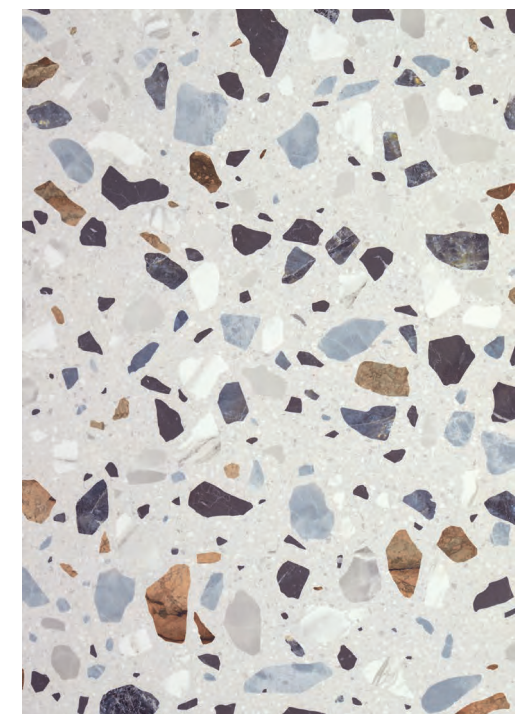

CRISP
PORCELAIN

BEIGE

XL BEIGE

WHITE

XL WHITE

GRAPHITE

XL GRAPHITE

60X120CM - 24"X47"