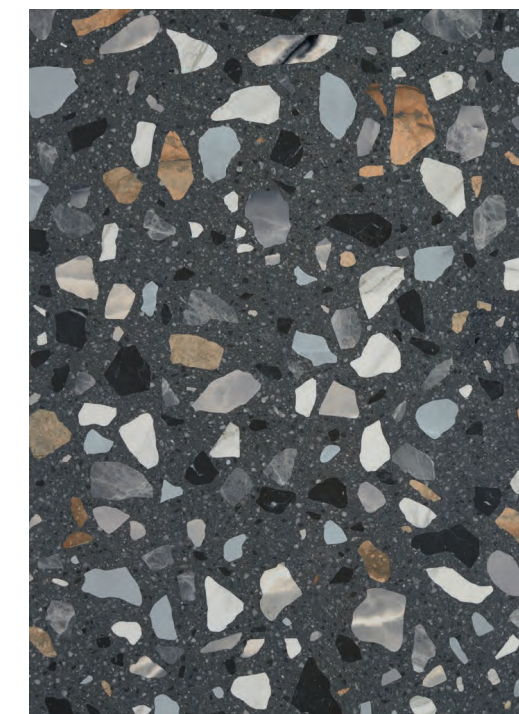

CRISP
PORCELAIN

BEIGE

XL BEIGE

WHITE

XL WHITE

GRAPHITE

XL GRAPHITE

60X120CM - 24"X47"