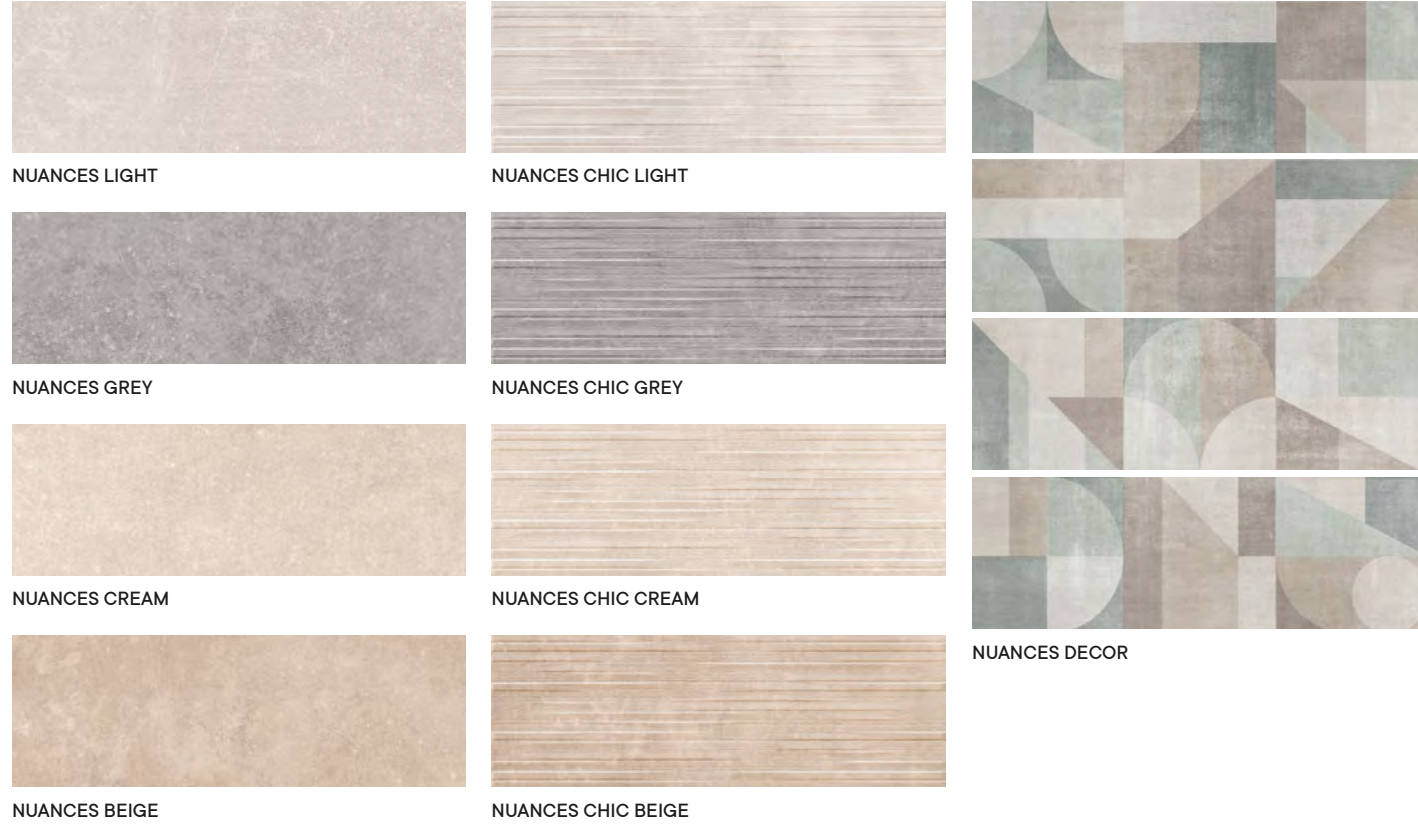

WALL TILE + WHITE BODY + MATT
AZULEJO + PASTA BLANCA + MATE

20x60 cm / 8"x24"