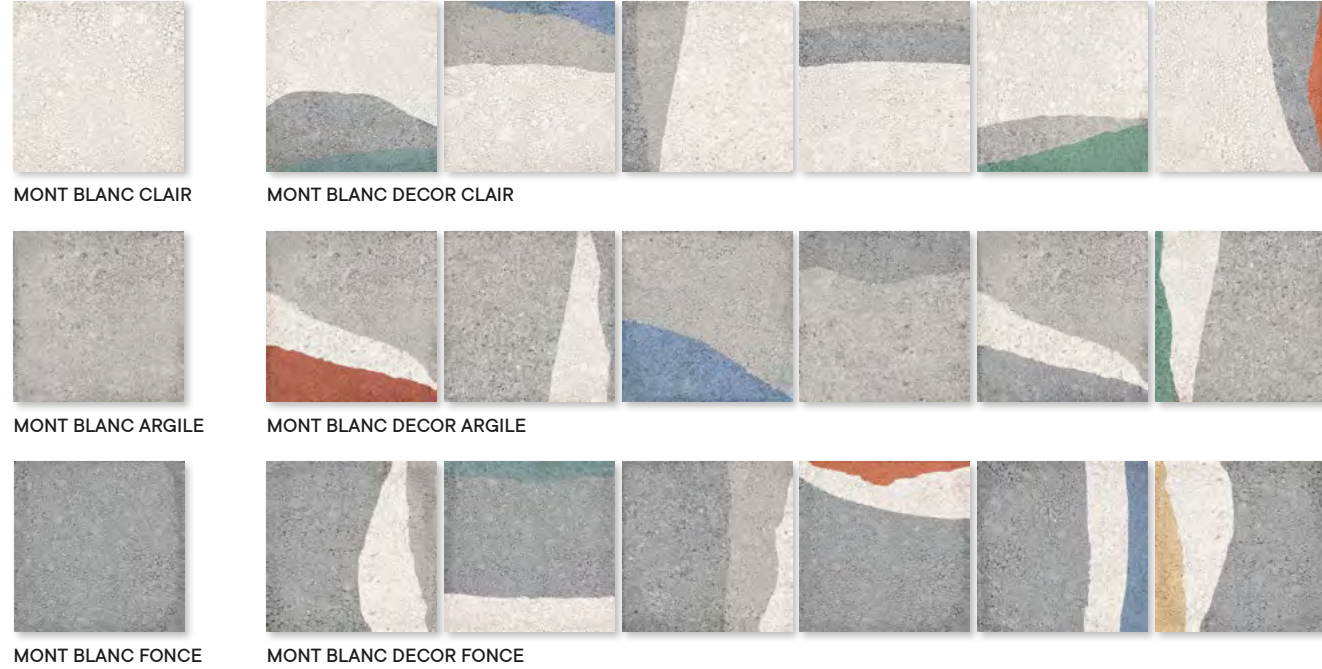

GLAZED PORCELAIN STONEWARE + STD BODY + MATT
GRES PORCELÁNICO ESMALTADO + PASTA STD + MATE

15x15 cm / 6"x6"