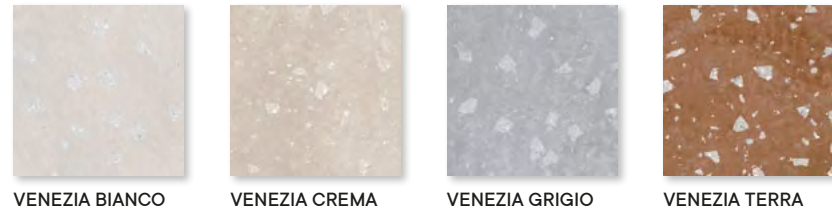

GLAZED PORCELAIN STONEWARE + STD BODY + MATT
GRES PORCELÁNICO ESMALTADO + PASTA STD + MATE

15x15 cm / 6"x6"

OPERA DECOR

OPERA DECOR 15x15 cm / 6"x6" ↘	OPERA BIANCO 15x15 cm / 6"x6" ↘	ALABAMA WALNUT 25x150 cm / 10"x60" ↘	STONE PIEDRAS