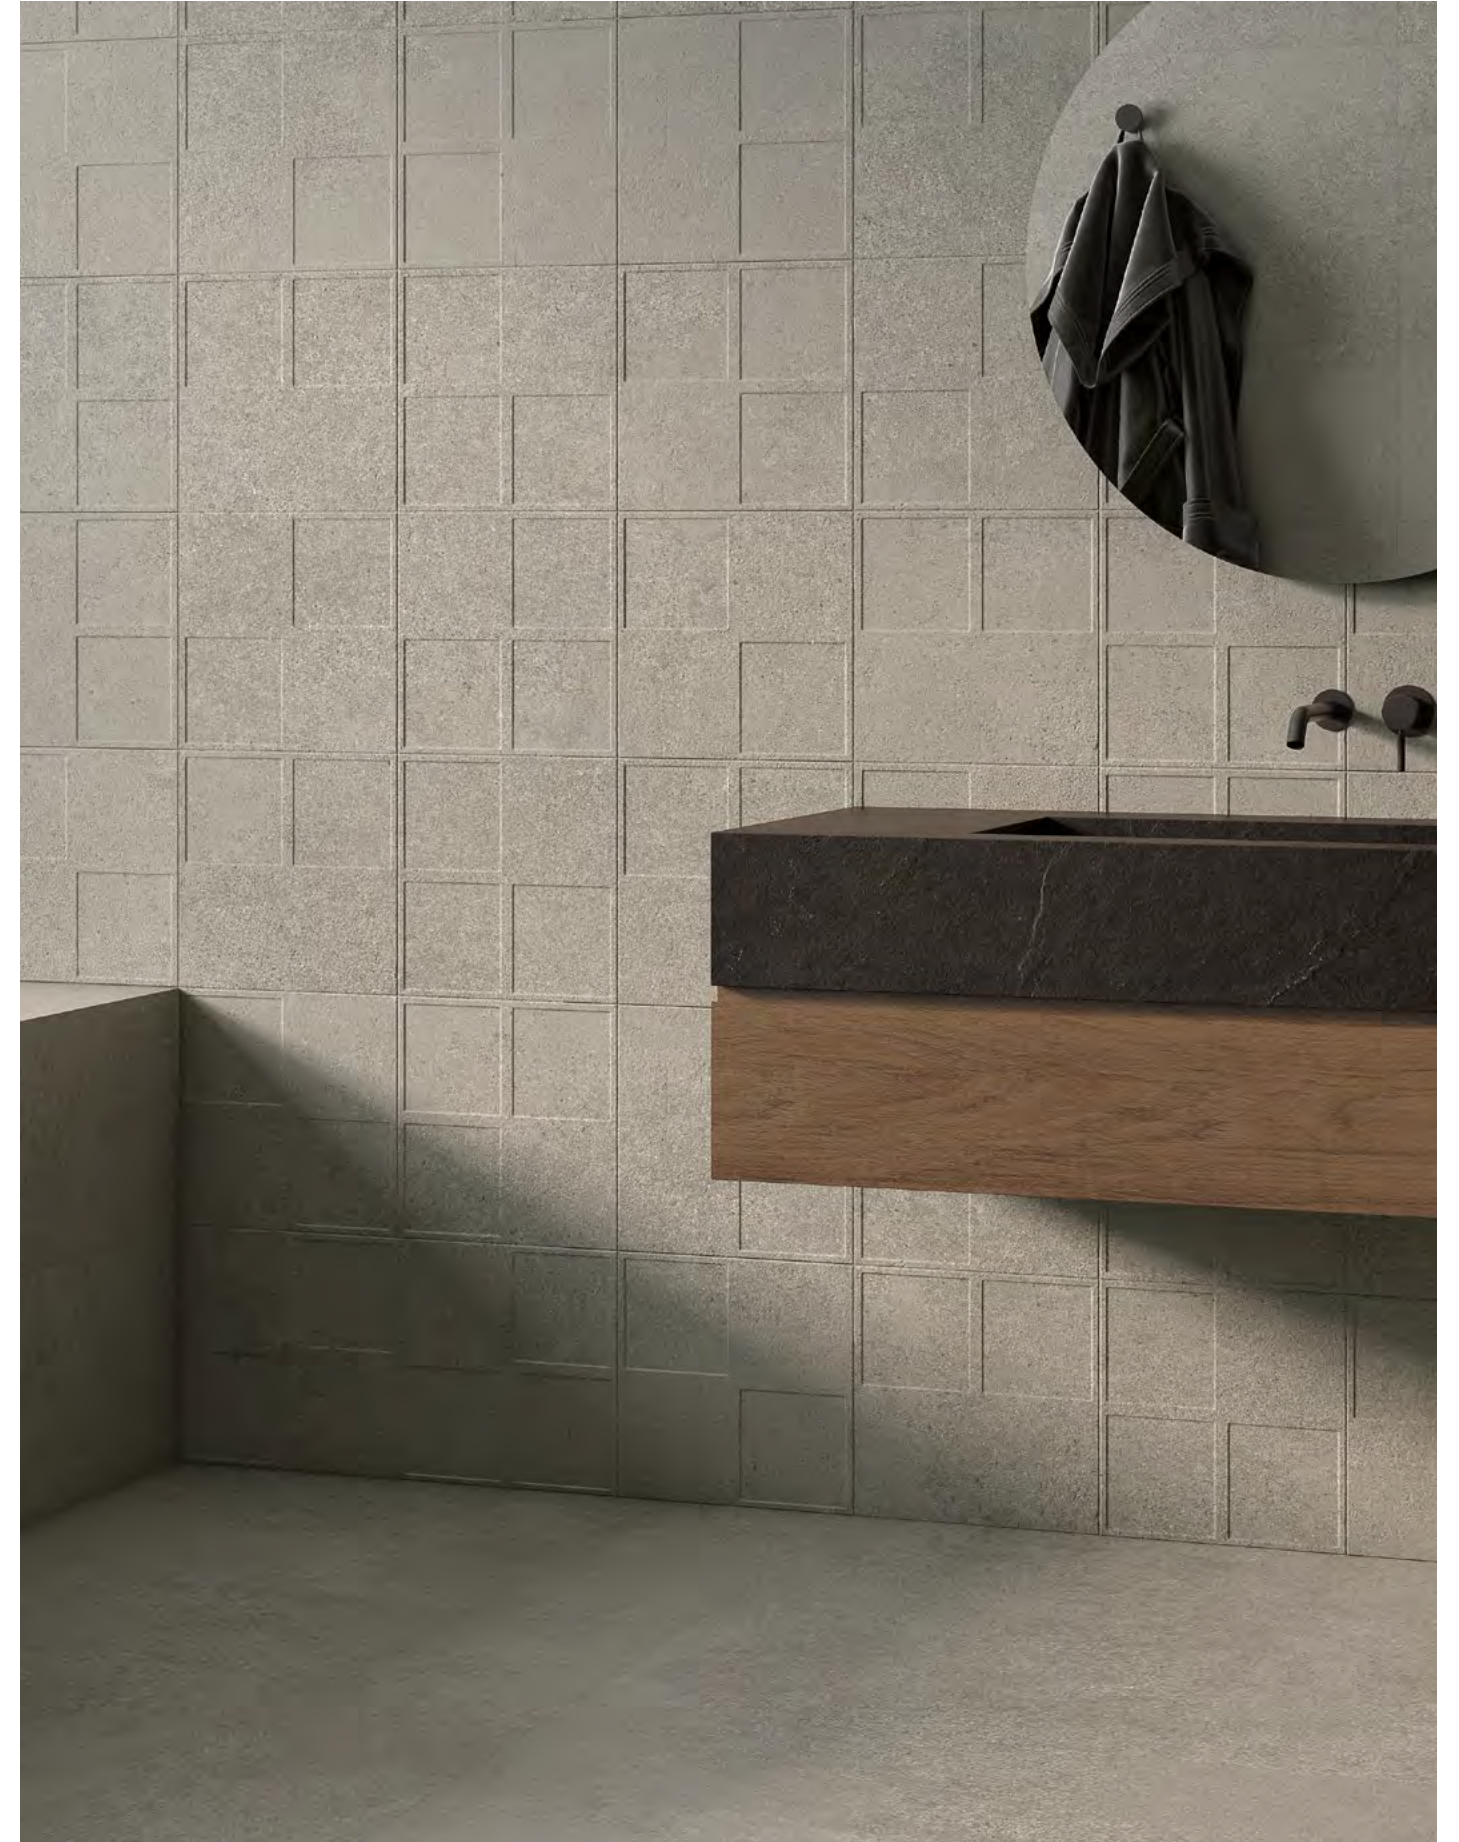

WALL TILE + WHITE BODY + MATT  
AZULEJO + PASTA BLANCA + MATE

30x60 cm / 11.8"x24"

GENEVE BLANC

GENEVE BRICK BLANC

GENEVE STRATA BLANC

GENEVE GRIS

GENEVE BRICK GRIS

GENEVE STRATA GRIS