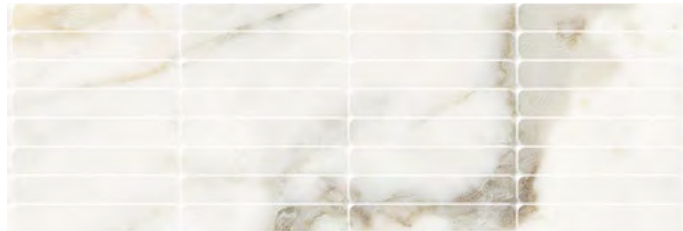

VENATO SHELL NATURAL SHINE

VENATO GOLD MATT

VENATO GOLD SHINE

VENATO BLUNT GOLD MATT

VENATO SHELL GOLD SHINE

VENATO NATURAL  
30x90 cm / 11.8"x36"  
↘

MARBLE  
MÁRMOLES

AVAILABLE FORMATS: / FORMATOS DISPONIBLES: