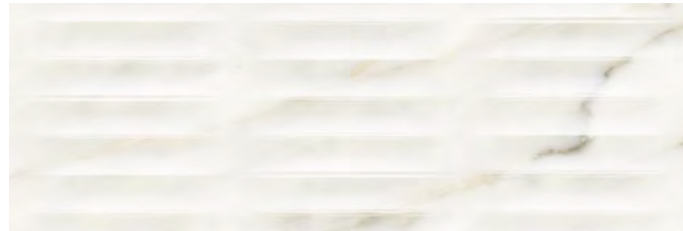

VENATO SHELL NATURAL SHINE

VENATO GOLD MATT

VENATO GOLD SHINE

VENATO BLUNT GOLD MATT

VENATO SHELL GOLD SHINE

VENATO NATURAL  
30x90 cm / 11.8"x36"  
↘

MARBLE  
MÁRMOLES

AVAILABLE FORMATS: / FORMATOS DISPONIBLES: