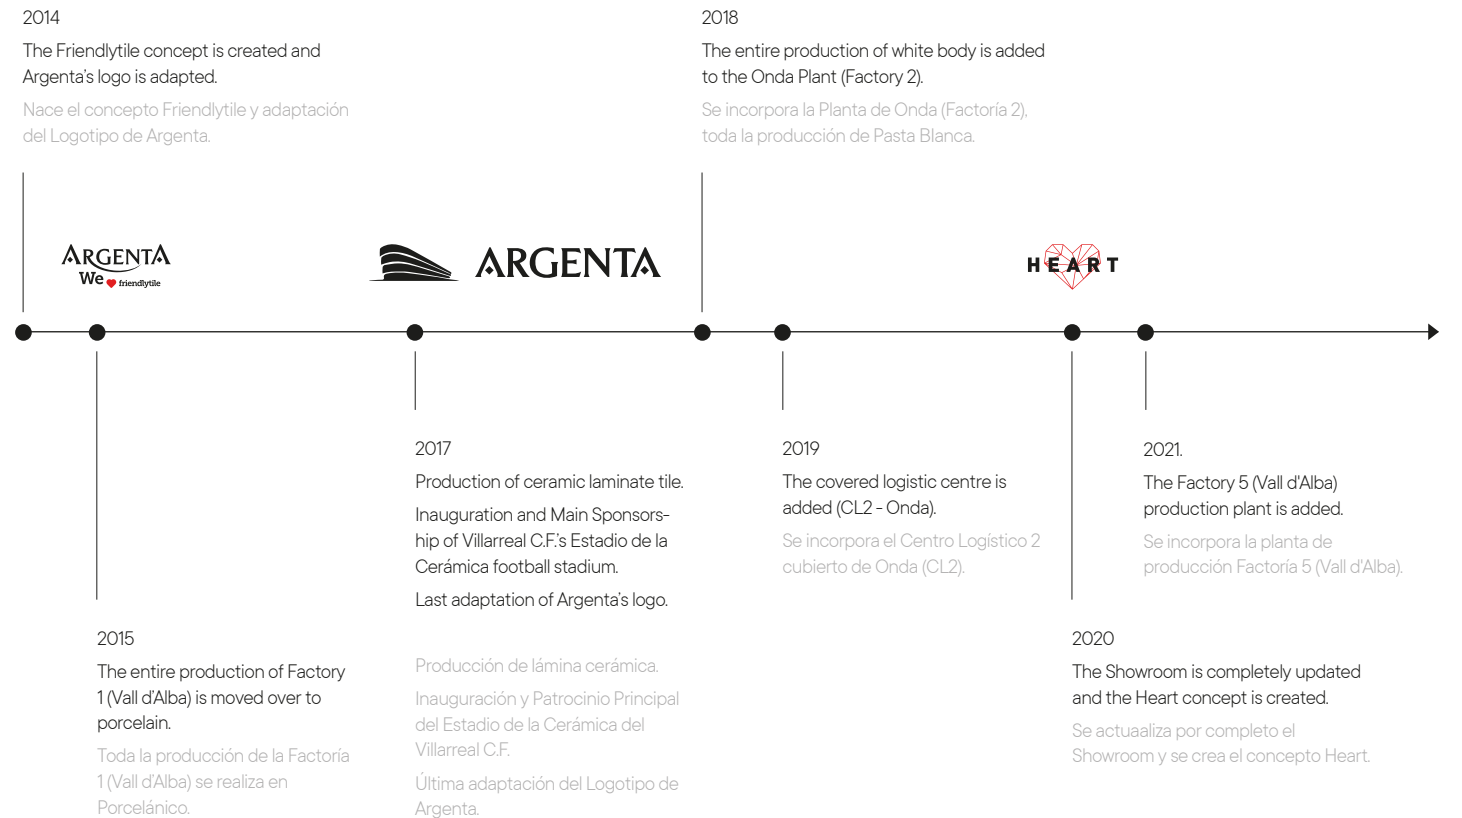

Argenta's management already has an ambitious expansion plan underway, aimed at increasing the capacity of its production plants, as well as implementing an international expansion plan, increasing its share of foreign markets and consolidating its leadership in the industry.

Desde la dirección de Argenta se ha puesto en marcha un ambicioso plan de ampliación en el que se propone aumentar su capacidad de sus centros productivos así como la puesta en marcha de un plan de expansión internacional, aumentando su cuota en los mercados exteriores y consolidando su liderazgo en el sector.