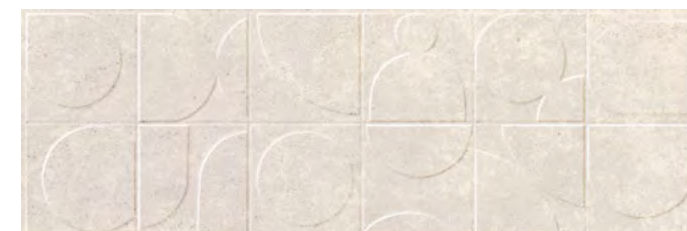

CONCRETE MOON CREAM