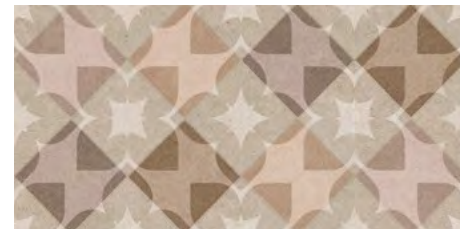

NORA DECOR WARM

SOFT TOUCH

Ceramic soft touch for cladding for interior use.
Cerámica agradable al tacto para revestimientos de interior.

AVAILABLE FORMATS: / FORMATOS DISPONIBLES:

PIECES NAME NOMBRE DE LA PIEZA	SIZES FORMATOS (cm)	WORK SIZE DIMENSIÓN DE FABRICACIÓN (mm)	BOX | CAJA			PALLET | PALET			
			PIECES PIEZAS	sqm m²	MAX. AVERAGE WEIGHT PESO MEDIO MÁXIMO (Kg)	BOXES CAJAS	sqm m²	MAX. AVERAGE WEIGHT PESO MEDIO MÁXIMO (Kg)	SIZE PALLET FORMATO DEL PALET (mm)
NORA	30x60	300 x 600 x 7	9	1,620	21,500	60	97,200	1,300	800x1200x1040
NORA CIRCLE	30x60	300 x 600 x 7	9	1,620	21,500	60	97,200	1,300	800x1200x1040
NORA DECOR	30x60	300 x 600 x 7	9	1,620	21,500	60	97,200	1,300	800x1200x1040

NORA IVORY
30x60 cm / 11.8"x24"
↘

POWDER PLUMB
90x90 cm / 36"x36"
↘

STONE
PIEDRAS